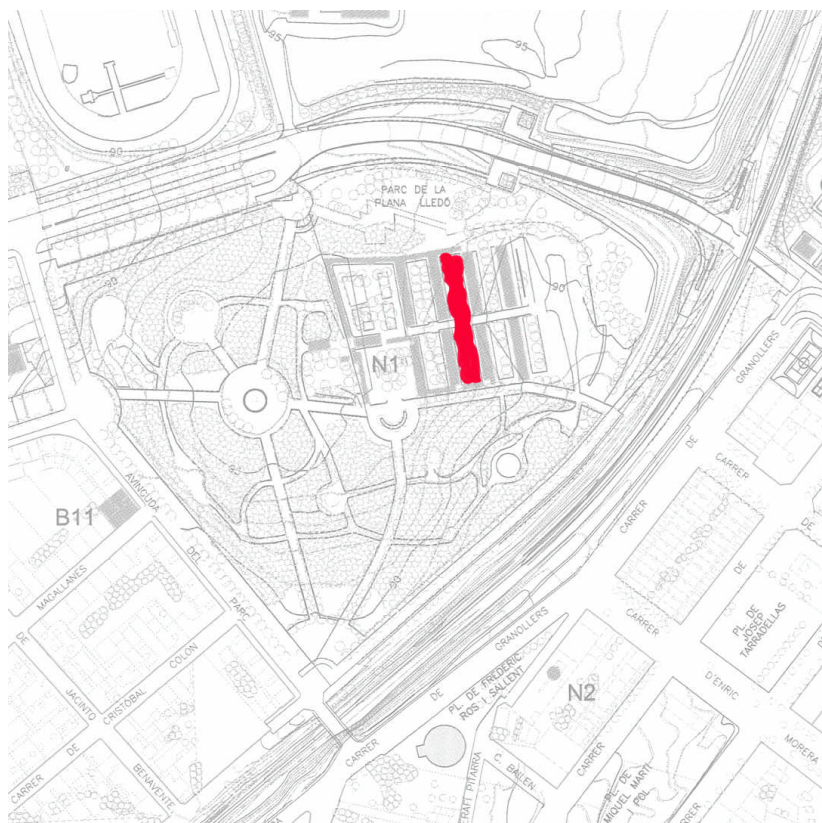

C/e55 – XIPRERS DEL CEMENTIRI MUNICIPAL

LOCALITZACIÓ

Diversos patis del Cementiri Municipal i lateral del cementiri pel Parc de la Plana Lledó.

DESCRIPCIÓ FÍSICA I VALORACIÓ

Es tracta del conjunt de xiprers (*Cupressus sempervirens*) situats en diversos patis del Cementiri Municipal i una magnífica alineació resseguint la paret del cementiri que condueix a l'accés principal.