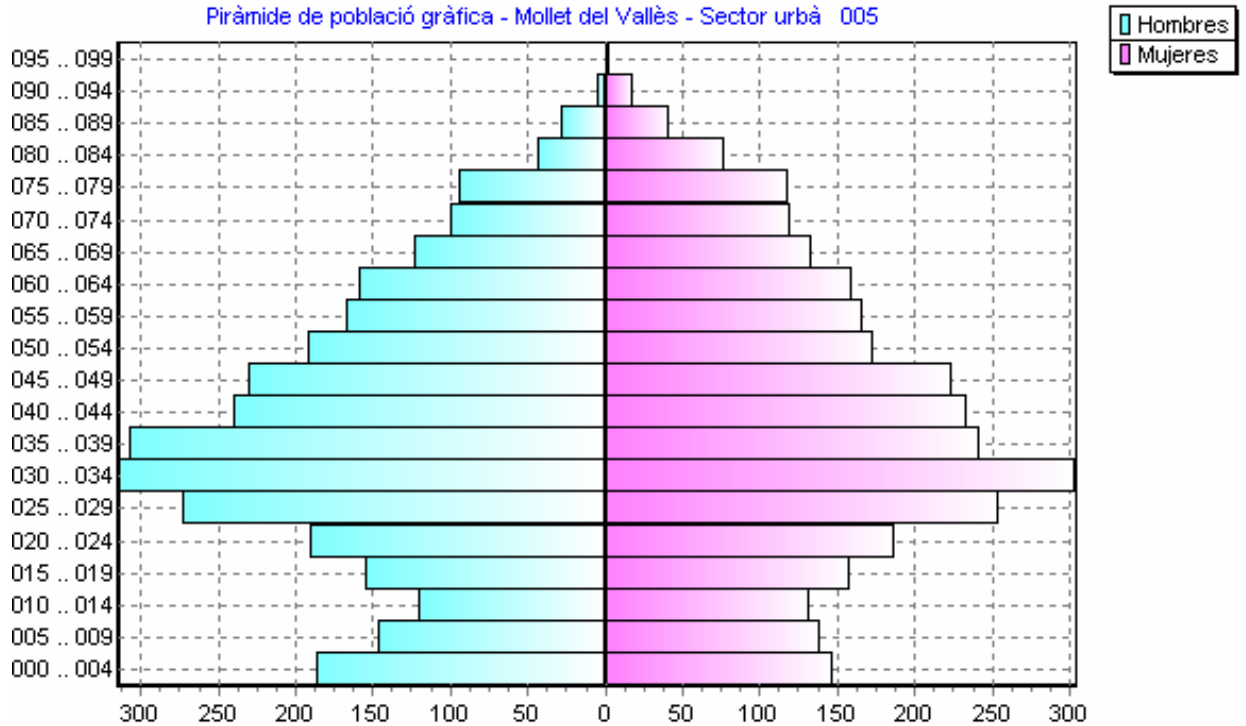

## Piràmide de població gràfica – Barri de l'Estació de França

Interval	Homes	Dones
000 .. 004	186	147
005 .. 009	146	139
010 .. 014	120	132
015 .. 019	155	158
020 .. 024	190	187
025 .. 029	273	255
030 .. 034	314	304
035 .. 039	307	242
040 .. 044	240	234
045 .. 049	230	224
050 .. 054	192	173
055 .. 059	167	166
060 .. 064	159	160
065 .. 069	123	134
070 .. 074	100	120
075 .. 079	94	118
080 .. 084	44	77
085 .. 089	29	42
090 .. 094	5	19
095 .. 099	0	3
>= 100	0	0
<b>Totals</b>	<b>3.074</b>	<b>3.034</b>

## Estructura de la població per edats

058 .. 058	33	34	67
059 .. 059	35	33	68
060 .. 060	43	48	91
061 .. 061	27	30	57
062 .. 062	27	24	51
063 .. 063	34	31	65
064 .. 064	28	27	55
065 .. 065	36	31	67
066 .. 066	23	34	57
067 .. 067	17	21	38
068 .. 068	30	30	60
069 .. 069	17	18	35
070 .. 070	14	17	31
071 .. 071	30	30	60
072 .. 072	17	24	41
073 .. 073	16	22	38
074 .. 074	23	27	50
075 .. 075	25	23	48
076 .. 076	31	21	52
077 .. 077	12	20	32
078 .. 078	13	34	47
079 .. 079	13	20	33
080 .. 080	13	16	29
081 .. 081	5	19	24
082 .. 082	7	14	21
083 .. 083	12	14	26
084 .. 084	7	14	21
085 .. 085	10	10	20
086 .. 086	8	12	20
087 .. 087	4	8	12
088 .. 088	2	8	10
089 .. 089	5	4	9
090 .. 090	0	9	9
091 .. 091	0	0	0
092 .. 092	2	3	5
093 .. 093	0	2	2
094 .. 094	3	5	8
095 .. 095	0	1	1
096 .. 096	0	1	1
097 .. 097	0	1	1
098 .. 098	0	0	0
099 .. 099	0	0	0
>= 100	0	0	0
<b>Totals</b>	<b>3.074</b>	<b>3.034</b>	<b>6.108</b>