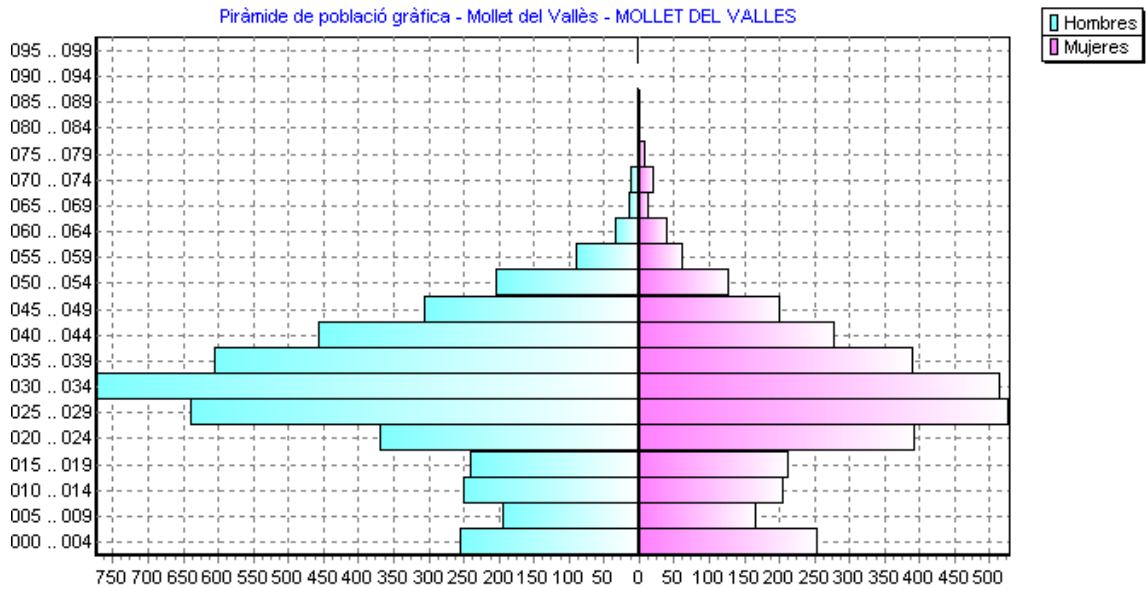

## Piràmide gràfica de la població de nacionalitat estrangera - Mollet del Vallès-

Interval	Homes	Dones
000 .. 004	255	255
005 .. 009	195	168
010 .. 014	251	208
015 .. 019	240	214
020 .. 024	370	395
025 .. 029	640	528
030 .. 034	773	517
035 .. 039	606	392
040 .. 044	458	280
045 .. 049	305	201
050 .. 054	203	129
055 .. 059	90	63
060 .. 064	33	42
065 .. 069	15	16
070 .. 074	11	21
075 .. 079	3	9
080 .. 084	1	2
085 .. 089	1	2
090 .. 094	0	1
095 .. 099	1	1
>= 100	0	0
<b>Totals</b>	<b>4.451</b>	<b>3.444</b>

## Estructura de la població estrangera per edats - Mollet del Vallès

Interval	Homes	Dones	Totals
000 .. 000	65	75	140
001 .. 001	52	66	118
002 .. 002	55	39	94
003 .. 003	54	36	90
004 .. 004	29	39	68
005 .. 005	32	35	67
006 .. 006	36	30	66
007 .. 007	32	31	63
008 .. 008	41	36	77
009 .. 009	54	36	90
010 .. 010	53	30	83
011 .. 011	44	39	83
012 .. 012	42	49	91
013 .. 013	54	41	95
014 .. 014	58	49	107
015 .. 015	34	46	80
016 .. 016	42	42	84
017 .. 017	65	35	100
018 .. 018	51	36	87
019 .. 019	48	55	103
020 .. 020	60	67	127
021 .. 021	58	59	117
022 .. 022	76	84	160
023 .. 023	85	89	174
024 .. 024	91	96	187
025 .. 025	112	97	209
026 .. 026	101	99	200
027 .. 027	140	116	256
028 .. 028	145	106	251
029 .. 029	142	110	252
030 .. 030	162	120	282
031 .. 031	148	130	278
032 .. 032	166	86	252
033 .. 033	147	91	238
034 .. 034	150	90	240
035 .. 035	123	88	211
036 .. 036	126	90	216
037 .. 037	126	75	201
038 .. 038	116	76	192
039 .. 039	115	63	178
040 .. 040	123	54	177
041 .. 041	82	57	139
042 .. 042	87	55	142
043 .. 043	91	46	137
044 .. 044	75	68	143
045 .. 045	96	58	154
046 .. 046	58	42	100
047 .. 047	57	38	95
048 .. 048	57	30	87
049 .. 049	37	33	70
050 .. 050	59	38	97
051 .. 051	47	25	72
052 .. 052	37	27	64
053 .. 053	32	22	54
054 .. 054	28	17	45
055 .. 055	30	19	49
056 .. 056	23	13	36
057 .. 057	13	8	21
058 .. 058	15	14	29